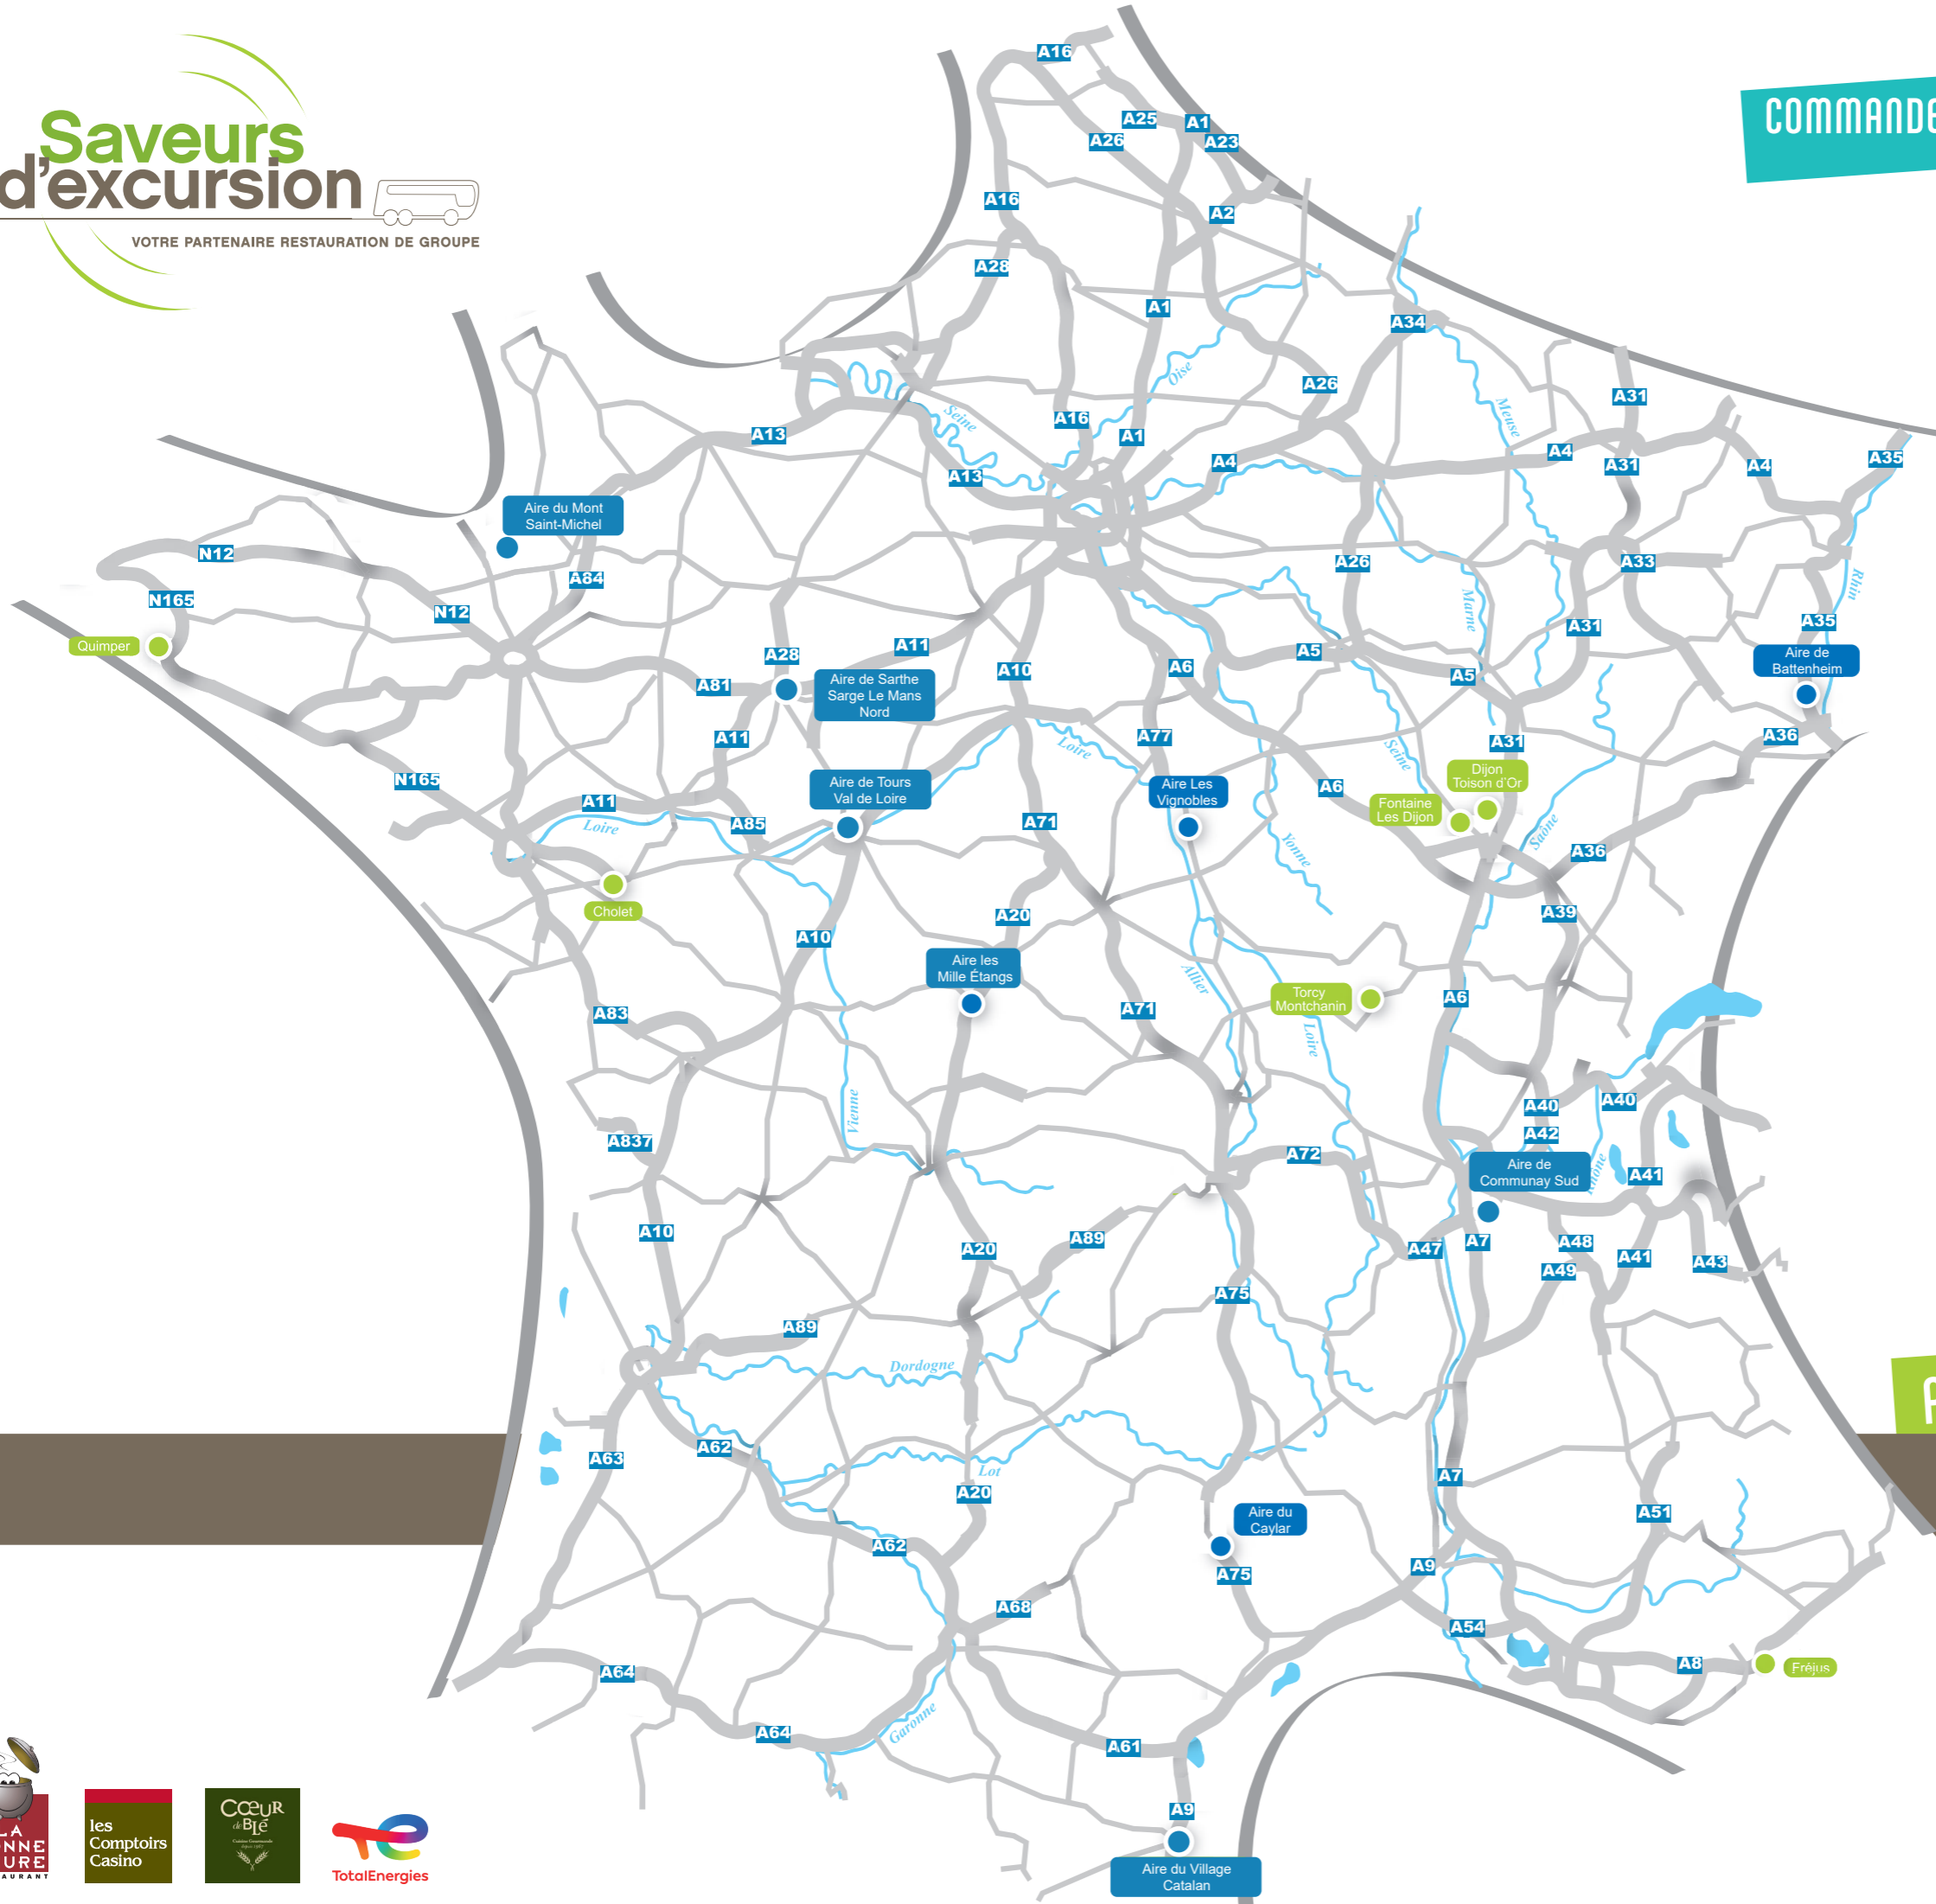

COMMANDEZ DÈS MAINTENANT :

www.resogroupe.com

PLANS D'ACCÈS DISPONIBLES SUR
www.resogroupe.com

SITES AUTOROUTES

AIRE DU MONT SAINT MICHEL	Total Argedis A84 (double sens)	50240	SAINT AUBIN DE TERREGATTE
AIRE DE SARTHE SARGE LE MANS NORD	Total Argedis Autoroute A11 (Sens Paris - province)	72190	SARGE LES LE MANS
AIRE DE TOURS VAL DE LOIRE	Total Argedis A10 (Sens Tours - Paris)	37380	MONNAIE
AIRE DU CAYLAR	Total Argedis - A75 (double sens)	34520	LE CAYLAR
AIRE DE COMMUNAY SUD	Total Argedis - A46 (sens province-Paris)	69360	COMMUNAY
AIRE DE BATTENHEIM	Total Argedis – A35 (sens Mulhouse - Colmar)	68390	BATTENHEIM
AIRE LES MILLE ÉTANGS	Total Argedis Autoroute A20 (sens Paris - Limoges)	36530	LUANT
AIRE LES VIGNOBLES	Total Argedis A77 (sens Paris - province)	58150	TRACY SUR LOIRE
AIRE DU VILLAGE CATALAN	Autoroute A9 (double sens)	66300	BANYULS DELS ASPRES

SITES HORS AUTOROUTES

A LA BONNE HEURE CHOLET	C.C. Leclerc PK3 Avenue des Sables	49300	CHOLET
A LA BONNE HEURE FONTAINE-LES-DIJON	C.C. Géant - Rue les Prés Potet	21121	FONTAINE LES DIJON
A LA BONNE HEURE FREJUS	C.C. Géant - Géant - Avenue Eugène Joly	83600	FREJUS
A LA BONNE HEURE TORCY MONTCHANIN	C.C. Géant - Les 20 Arpents	71210	TORCY
A LA BONNE HEURE & CŒUR DE BLÉ QUIMPER G	C.C. Géant - 163 Rue de Bénodet	29000	QUIMPER
A LA BONNE HEURE & CŒUR DE BLÉ DIJON TOISON D'OR	C.C. Carrefour Toison d'Or, Voie Georges Pompidou	21000	DIJON